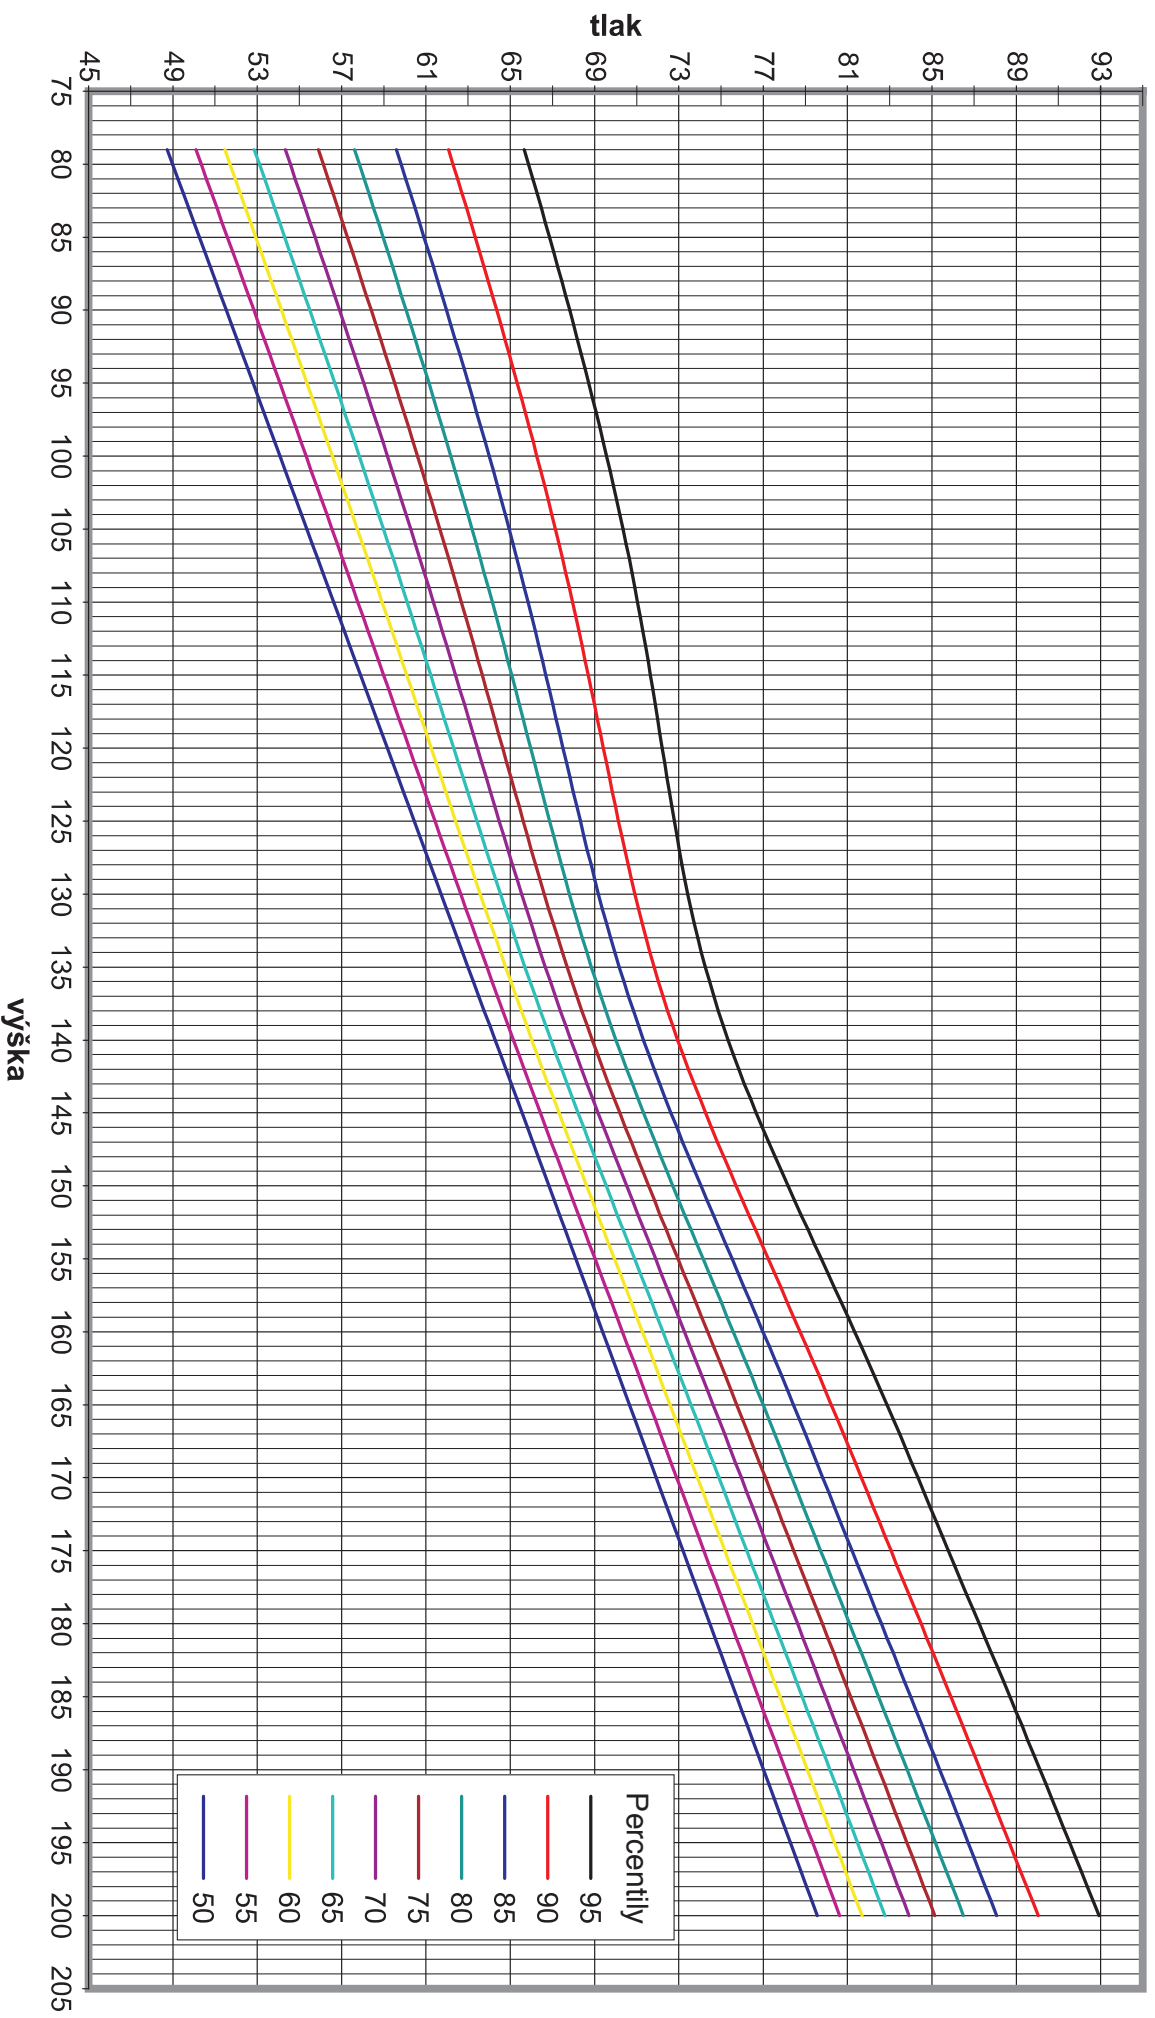

Výška	percentil - 95	percentil - 90	percentil - 85	percentil - 80	percentil - 75	percentil - 70	percentil - 65	percentil - 60	percentil - 55	percentil - 50	percentil - 45	percentil - 40	percentil - 35	percentil - 30	percentil - 25	percentil - 20	percentil - 15	percentil - 10	percentil - 5
79.00	83.87	84.64	85.42	86.22	87.05	87.95	88.95	90.26	91.73	93.61	96.00	98.95	102.40	106.40	111.00	116.30	122.40	129.30	137.00
80.00	83.87	84.66	85.47	86.29	87.15	88.07	89.09	90.26	91.73	93.87	96.30	99.30	102.80	106.80	111.40	116.70	122.80	130.00	138.00
81.00	83.88	84.69	85.51	86.36	87.24	88.18	89.23	90.43	91.93	94.12	96.60	99.60	103.10	107.10	111.70	117.00	123.10	130.50	139.00
82.00	83.88	84.72	85.56	86.43	87.33	88.30	89.36	90.59	92.13	94.36	96.80	99.80	103.30	107.30	111.90	117.20	123.30	130.70	139.50
83.00	83.89	84.74	85.61	86.49	87.42	88.41	89.50	90.76	92.32	94.60	97.00	100.00	103.50	107.50	112.10	117.40	123.50	131.10	140.00
84.00	83.89	84.76	85.65	86.55	87.50	88.51	89.63	90.91	92.50	94.84	97.20	100.20	103.70	107.70	112.30	117.60	123.70	131.30	140.50
85.00	83.88	84.78	85.69	86.61	87.58	88.61	89.75	91.06	92.69	95.06	97.40	100.40	103.90	107.90	112.50	117.80	123.90	131.50	141.00
86.00	83.87	84.79	85.72	86.66	87.65	88.71	89.87	91.21	92.87	95.28	97.60	100.60	104.10	108.10	112.70	118.00	124.10	131.70	141.50
87.00	83.87	84.80	85.75	86.72	87.72	88.80	89.98	91.35	93.04	95.49	97.80	100.80	104.30	108.30	112.90	118.20	124.30	131.90	141.70
88.00	83.86	84.82	85.78	86.77	87.80	88.90	90.10	91.49	93.21	95.70	98.00	101.00	104.50	108.50	113.10	118.40	124.50	132.10	142.00
89.00	83.87	84.84	85.83	86.83	87.88	89.00	90.23	91.64	93.39	95.92	98.20	101.20	104.70	108.70	113.30	118.60	124.70	132.30	142.30
90.00	83.89	84.89	85.89	86.91	87.98	89.12	90.37	91.80	93.58	96.15	98.40	101.40	104.90	108.90	113.50	118.80	124.90	132.50	142.50
91.00	83.93	84.94	85.97	87.01	88.09	89.25	90.52	91.98	93.78	96.39	98.60	101.60	105.10	109.10	113.70	119.00	125.10	132.70	142.70
92.00	83.98	85.02	86.06	87.12	88.23	89.40	90.69	92.17	94.00	96.65	98.80	101.80	105.30	109.30	113.90	119.20	125.30	132.90	143.00
93.00	84.06	85.12	86.17	87.25	88.38	89.57	90.88	92.38	94.24	96.92	99.10	102.00	105.50	109.50	114.10	119.40	125.50	133.10	143.30
94.00	84.16	85.23	86.31	87.40	88.54	89.76	91.09	92.61	94.49	97.20	99.40	102.20	105.70	109.70	114.30	119.60	125.70	133.30	143.50
95.00	84.28	85.37	86.47	87.58	88.74	89.97	91.31	92.86	94.76	97.50	99.70	102.40	105.90	109.90	114.50	119.80	125.90	133.50	143.70
96.00	84.43	85.54	86.65	87.78	88.96	90.20	91.57	93.13	95.06	97.83	100.00	102.60	106.10	110.10	114.70	120.00	126.10	133.70	144.00
97.00	84.62	85.74	86.87	88.02	89.21	90.47	91.85	93.43	95.38	98.18	100.30	102.80	106.30	110.30	114.90	120.20	126.30	133.90	144.30
98.00	84.83	85.98	87.12	88.28	89.49	90.77	92.17	93.77	95.73	98.56	100.60	103.00	106.50	110.50	115.10	120.40	126.50	134.10	144.60
99.00	85.08	86.24	87.40	88.58	89.80	91.09	92.51	94.12	96.11	98.97	101.20	103.20	106.70	110.70	115.30	120.60	126.70	134.30	144.90
100.00	85.36	86.54	87.71	88.90	90.14	91.45	92.88	94.51	96.52	99.40	101.80	103.40	106.90	110.90	115.50	120.80	126.90	134.50	145.20
101.00	85.67	86.86	88.05	89.26	90.50	91.83	93.27	94.92	96.95	99.85	102.40	103.60	107.10	111.10	115.70	120.90	127.10	134.70	145.50
102.00	86.02	87.22	88.42	89.64	90.90	92.24	93.70	95.36	97.41	100.34	102.60	103.80	107.30	111.30	115.90	121.10	127.30	134.90	145.80
103.00	86.40	87.61	88.83	90.06	91.33	92.68	94.16	95.84	97.89	100.80	103.00	104.20	107.50	111.50	116.10	121.30	127.50	135.10	146.10
104.00	86.81	88.04	89.27	90.51	91.80	93.16	94.65	96.34	98.41	101.38	103.20	104.40	107.70	111.70	116.30	121.50	127.70	135.30	146.40
105.00	87.27	88.51	89.75	91.01	92.30	93.67	95.17	96.88	98.96	101.95	103.40	104.60	107.90	111.90	116.50	121.70	127.90	135.50	146.70
106.00	87.77	89.02	90.27	91.54	92.84	94.23	95.73	97.45	99.55	102.55	103.60	104.80	108.10	112.10	116.70	121.90	128.10	135.70	147.00
107.00	88.31	89.57	90.83	92.10	93.42	94.81	96.33	98.05	100.17	103.18	103.80	105.00	108.30	112.30	116.90	122.10	128.30	135.90	147.30
108.00	88.89	90.16	91.43	92.71	94.03	95.43	96.96	98.69	100.81	103.84	104.40	105.60	108.90	112.50	117.10	122.30	128.50	136.10	147.60
109.00	89.50	90.78	92.06	93.35	94.68	96.08	97.62	99.36	101.49	104.52	105.10	106.30	109.60	112.70	117.30	122.50	128.70	136.30	147.90
110.00	90.15	91.44	92.72	94.02	95.35	96.77	98.30	100.05	102.18	104.30	105.90	107.50	110.80	112.90	117.50	122.70	128.90	136.50	148.20

Vztah mezi hodnotami diastolického tlaku a výškou chlapců

Výsledky studie z let 2002 - 2004 (VOX PEDIATRIAE, č. 7/2008)