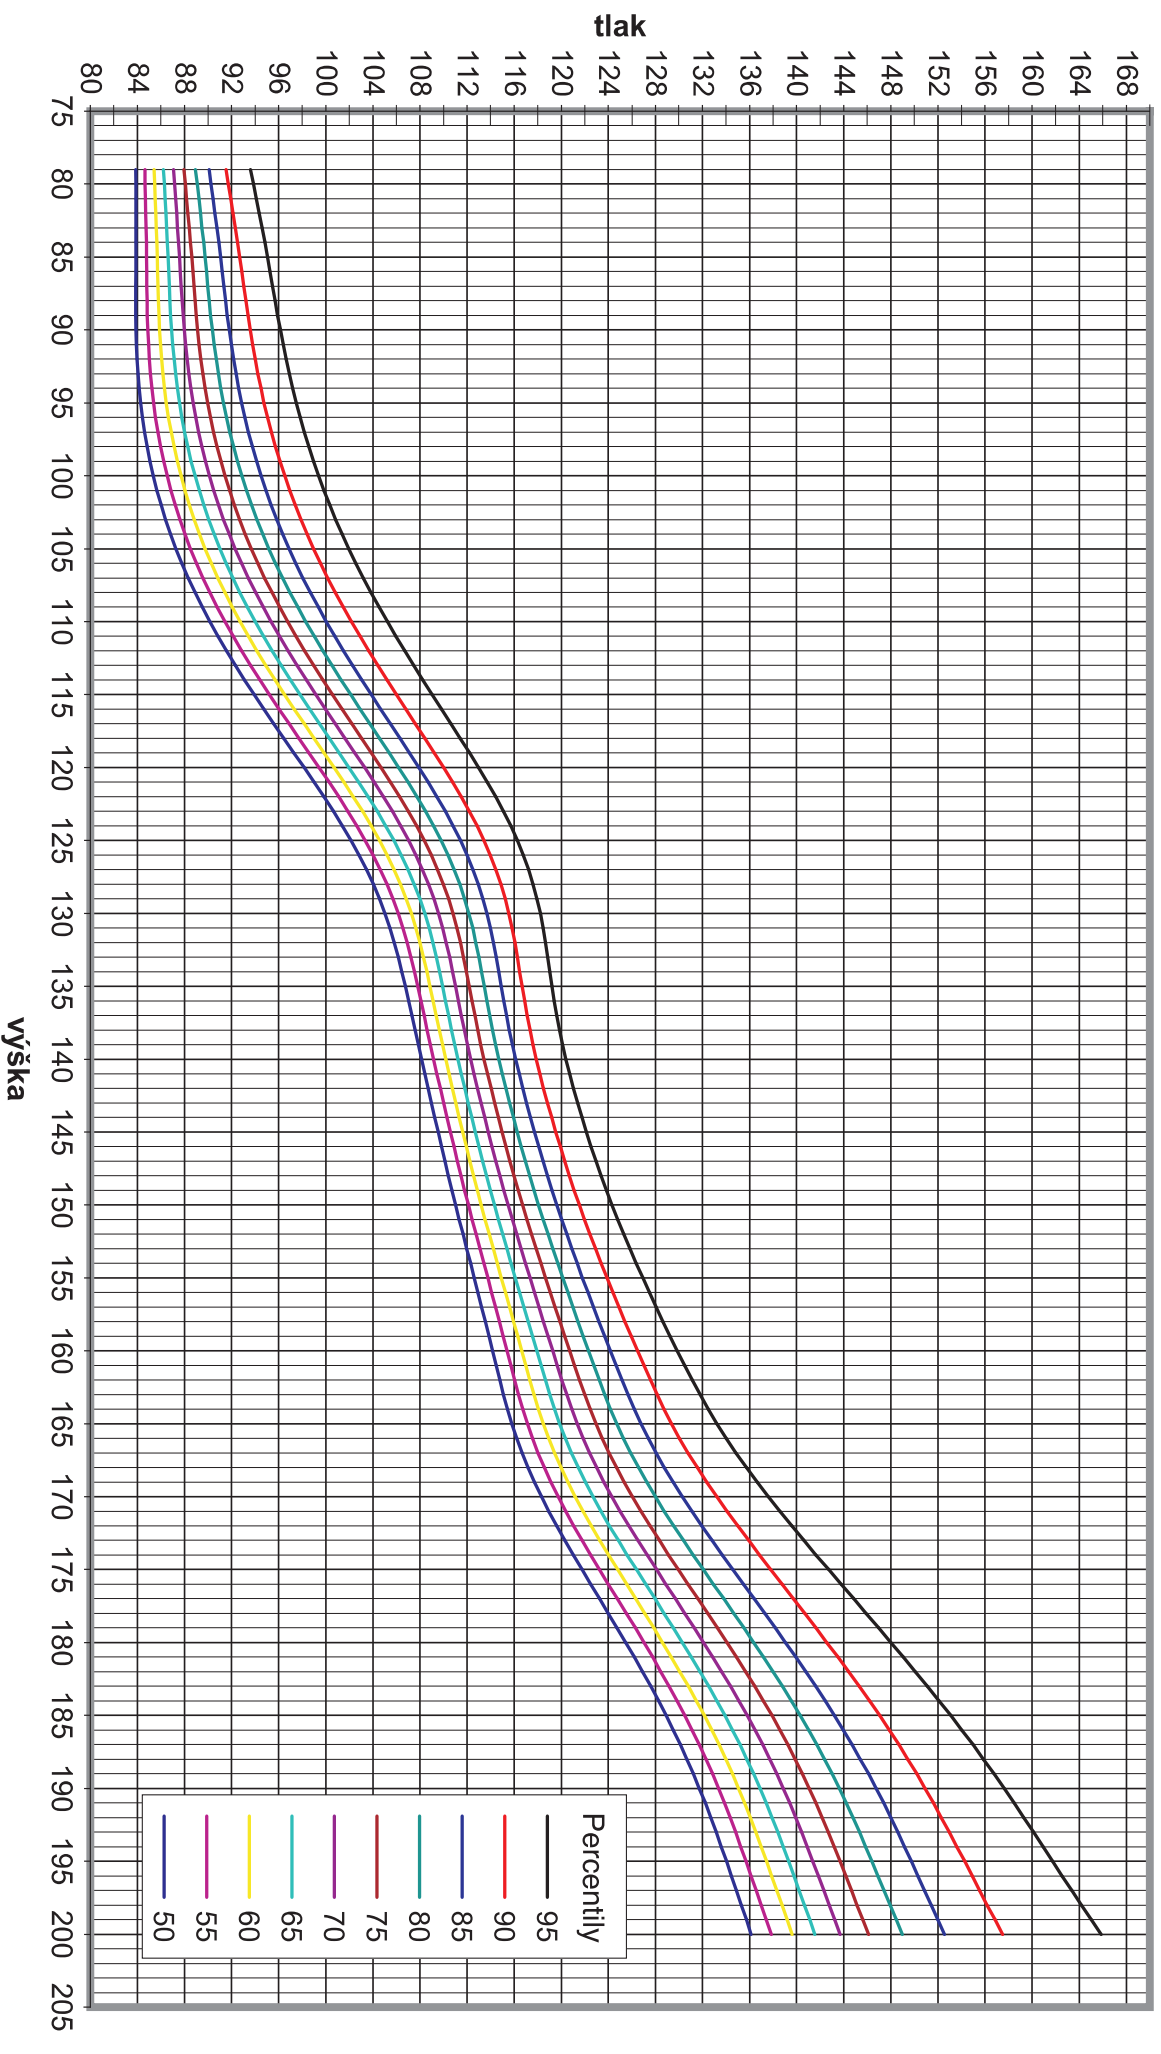

Vztah mezi hodnotami systolického tlaku a výškou chlapců

Výsledky studie z let 2002 - 2004 (VOX PEDIATRIAE, č. 7/2008)

HODNOTY SYSTOLICKÉHO TLAKU VE VZTAHU K VÝŠCE CHLAPCŮ

Výška	percentil - 95	percentil - 90	percentil - 85	percentil - 80	percentil - 75	percentil - 70	percentil - 65	percentil - 60	percentil - 55	percentil - 50	percentil - 45	percentil - 40	percentil - 35	percentil - 30	percentil - 25	percentil - 20	percentil - 15	percentil - 10	percentil - 5
79.00	83.87	84.64	85.42	86.22	87.05	87.95	88.95	90.26	91.73	93.61	96.00	98.95	102.40	106.40	111.00	116.30	122.40	129.30	137.00
80.00	83.87	84.66	85.47	86.29	87.15	88.07	89.09	90.26	91.73	93.87	96.30	99.30	102.80	106.80	111.40	116.70	122.80	130.00	138.00
81.00	83.88	84.69	85.51	86.36	87.24	88.18	89.23	90.43	91.93	94.12	96.60	99.60	103.10	107.10	111.70	117.00	123.10	130.50	139.00
82.00	83.88	84.72	85.56	86.43	87.33	88.30	89.36	90.59	92.13	94.36	96.80	99.80	103.30	107.30	111.90	117.20	123.30	130.70	139.50
83.00	83.89	84.74	85.61	86.49	87.42	88.41	89.50	90.76	92.32	94.60	97.00	100.00	103.50	107.50	112.10	117.40	123.50	131.10	140.00
84.00	83.89	84.76	85.65	86.55	87.50	88.51	89.63	90.91	92.50	94.84	97.20	100.20	103.70	107.70	112.30	117.60	123.70	131.30	140.50
85.00	83.88	84.78	85.69	86.61	87.58	88.61	89.75	91.06	92.69	95.06	97.40	100.40	103.90	107.90	112.50	117.80	123.90	131.50	141.00
86.00	83.87	84.79	85.72	86.66	87.65	88.71	89.87	91.21	92.87	95.28	97.60	100.60	104.10	108.10	112.70	118.00	124.10	131.70	141.50
87.00	83.87	84.80	85.75	86.72	87.72	88.80	89.98	91.35	93.04	95.49	97.80	100.80	104.30	108.30	112.90	118.20	124.30	131.90	141.70
88.00	83.86	84.82	85.78	86.77	87.80	88.90	90.10	91.49	93.21	95.70	98.00	101.00	104.50	108.50	113.10	118.40	124.50	132.10	142.00
89.00	83.87	84.84	85.83	86.83	87.88	89.00	90.23	91.64	93.39	95.92	98.20	101.20	104.70	108.70	113.30	118.60	124.70	132.30	142.30
90.00	83.89	84.89	85.89	86.91	87.98	89.12	90.37	91.80	93.58	96.15	98.40	101.40	104.90	108.90	113.50	118.80	124.90	132.50	142.50
91.00	83.93	84.94	85.97	87.01	88.09	89.25	90.52	91.98	93.78	96.39	98.60	101.60	105.10	109.10	113.70	119.00	125.10	132.70	142.70
92.00	83.98	85.02	86.06	87.12	88.23	89.40	90.69	92.17	94.00	96.65	98.80	101.80	105.30	109.30	113.90	119.20	125.30	132.90	143.00
93.00	84.06	85.12	86.17	87.25	88.38	89.57	90.88	92.38	94.24	96.92	99.10	102.00	105.50	109.50	114.10	119.40	125.50	133.10	143.30
94.00	84.16	85.23	86.31	87.40	88.54	89.76	91.09	92.61	94.49	97.20	99.40	102.20	105.70	109.70	114.30	119.60	125.70	133.30	143.50
95.00	84.28	85.37	86.47	87.58	88.74	89.97	91.31	92.86	94.76	97.50	99.70	102.40	105.90	109.90	114.50	119.80	125.90	133.50	143.70
96.00	84.43	85.54	86.65	87.78	88.96	90.20	91.57	93.13	95.06	97.83	100.00	102.60	106.10	110.10	114.70	120.00	126.10	133.70	144.00
97.00	84.62	85.74	86.87	88.02	89.21	90.47	91.85	93.43	95.38	98.18	100.30	102.80	106.30	110.30	114.90	120.20	126.30	133.90	144.30
98.00	84.83	85.98	87.12	88.28	89.49	90.77	92.17	93.77	95.73	98.56	100.60	103.00	106.50	110.50	115.10	120.40	126.50	134.10	144.60
99.00	85.08	86.24	87.40	88.58	89.80	91.09	92.51	94.12	96.11	98.97	101.20	103.20	106.70	110.70	115.30	120.60	126.70	134.30	144.90
100.00	85.36	86.54	87.71	88.90	90.14	91.45	92.88	94.51	96.52	99.40	101.80	103.40	106.90	110.90	115.50	120.80	126.90	134.50	145.20
101.00	85.67	86.86	88.05	89.26	90.50	91.83	93.27	94.92	96.95	99.85	102.40	103.60	107.10	111.10	115.70	120.90	127.10	134.70	145.50
102.00	86.02	87.22	88.42	89.64	90.90	92.24	93.70	95.36	97.41	100.34	102.60	103.80	107.30	111.30	115.90	121.10	127.30	134.90	145.80
103.00	86.40	87.61	88.83	90.06	91.33	92.68	94.16	95.84	97.89	100.80	103.00	104.20	107.50	111.50	116.10	121.30	127.50	135.10	146.10
104.00	86.81	88.04	89.27	90.51	91.80	93.16	94.65	96.34	98.41	101.38	103.20	104.40	107.70	111.70	116.30	121.50	127.70	135.30	146.40
105.00	87.27	88.51	89.75	91.01	92.30	93.67	95.17	96.88	98.96	101.95	103.40	104.60	107.90	111.90	116.50	121.70	127.90	135.50	146.70
106.00	87.77	89.02	90.27	91.54	92.84	94.23	95.73	97.45	99.55	102.55	103.60	104.80	108.10	112.10	116.70	121.90	128.10	135.70	147.00
107.00	88.31	89.57	90.83	92.10	93.42	94.81	96.33	98.05	100.17	103.18	103.80	105.00	108.30	112.30	116.90	122.10	128.30	135.90	147.30
108.00	88.89	90.16	91.43	92.71	94.03	95.43	96.96	98.69	100.81	103.84	104.40	105.60	108.90	112.50	117.10	122.30	128.50	136.10	147.60
109.00	89.50	90.78	92.06	93.35	94.68	96.08	97.62	99.36	101.49	104.52	105.10	106.30	109.60	112.70	117.30	122.50	128.70	136.30	147.90
110.00	90.15	91.44	92.72	94.02	95.35	96.77	98.30	100.05	102.18	104.30	105.90	107.50	110.80	112.90	117.50	122.70	128.90	136.50	148.20
111.00	90.84	92.13	93.42	94.72	96.06	97.48	99.02	100.77	102.90	105.05	106.60	108.20	111.50	113.60	118.10	122.90	129.10	136.70	148.50
112.00	91.56	92.86	94.15	95.45	96.79	98.21	99.76	101.51	103.65	106.70	108.30	109.90	113.20	115.30	119.80	123.10	129.30	136.90	148.80
113.00	92.32	93.61	94.90	96.21	97.56	98.98	100.52	102.27	104.41	107.46	109.00	110.60	113.50	115.60	120.10	126.30	137.10	149.10	150.00
114.00	93.10	94.40	95.69	97.00	98.34	99.76	101.30	103.06	105.20	108.24	109.80	111.40	114.30	116.40	120.90	127.10	137.30	149.30	150.30
115.00	93.91	95.21	96.50	97.80	99.15	100.56	102.11	103.86	105.99	109.03	110.60	112.20	115.10	117.20	121.70	127.90	137.50	149.50	150.60
116.00	94.74	96.03	97.32	98.62	99.97	101.38	102.92	104.67	106.80	109.83	111.40	113.00	115.90	118.00	122.50	128.70	137.70	149.70	150.90
117.00	95.58	96.87	98.16	99.46	100.80	102.21	103.74	105.48	107.61	110.63	112.20	113.80	116.70	118.80	123.30	129.50	137.90	150.00	151.00
118.00	96.44	97.72	99.00	100.30	101.63	103.04	104.57	106.30	108.41	111.42	113.00	114.60	117.50	119.60	124.10	130.30	138.30	150.30	151.30
119.00	97.30	98.58	99.85	101.14	102.47	103.87	105.39	107.11	109.22	112.21	113.80	115.40	118.30	120.40	124.90	131.10	139.10	150.60	151.60
120.00	98.16	99.43	100.70	101.98	103.30	104.69	106.20	107.91	110.00	112.98	114.60	116.20	119.10	121.20	125.70	131.90	139.90	150.90	151.90
121.00	99.01	100.27	101.53	102.80	104.11	105.49	106.99	108.69	110.77	113.72	115.40	117.00	120.00	122.10	126.60	132.80	140.80	151.20	152.20
122.00	99.84	101.09	102.34	103.60	104.90	106.27	107.75	109.44	111.50	114.43	116.10	117.70	120.70	122.80	127.30	133.50	141.50	151.50	152.50
123.00	100.64	101.88	103.12	104.37	105.65	107.01	108.48	110.15	112.19	115.10	116.80	118.40	121.40	123.50	128.00	134.20	142.20	151.80	152.80
124.00	101.41	102.64	103.86	105.09	106.37	107.71	109.17	110.82	112.84	115.72	117.40	119.00	122.00	124.10	128.60	134.80	142.80	152.10	153.10
125.00	102.14	103.35	104.56	105.78	107.03	108.36	109.80	111.44	113.43	116.28	118.00	121.00	123.10	127.60	133.80	141.80	149.80	153.00	154.00
126.00	102.82	104.02	105.21	106.41	107.65	108.96	110.38	112.00	113.97	116.78	118.50	121.50	123.60	128.10	134.30	142.30	150.30	153.30	154.30
127.00	103.45	104.63	105.80	106.99	108.21	109.50	110.91	112.50	114.45	117.22	119.00	122.00	124.10	128.60	134.80	142.80	150.80	153.80	154.80
128.00	104.03	105.19	106.35	107.52	108.72	109.99	111.38	112.95	114.87	117.61	119.40	122.40	124.50	129.00	135.20	143.20	151.20	154.20	155.20
129.00	104.56	105.70	106.84	107.99	109.18	110.43	111.79	113.35	115.24	117.94	120.00	122.10	124.20	128.70	134.90	142.90	150.90	153.90	154.90
130.00	105.04	106.16	107.28	108.41	109.58	110.81	112.16	113.69	115.56	118.23	120.30	122.40	124.50	129.00	135.20	143.20	151.20	154.20	155.20
131.00	105.46	106.56	107.66	108.78	109.93	111.15	112.47	113.98	115.83	118.46	120.60	122.70	124.80	129.30	135.50	143.50	151.50	154.50	155.50
132.00	105.83	106.92	108.00	109.10	110.24	111.44	112.75	114.24	116.06	118.66	120.80	122.90	125.00	129.50	135.70	143.70	151.70	154.70	155.70
133.00	106.16	107.24	108.31	109.39	110.52	111.70	113.00	114.47	116.27	118.85	121.00	123.10	125.20	129.70	135.90	143.90	151.90	154.90	155.90
134.00	106.47	107.53	108.59																